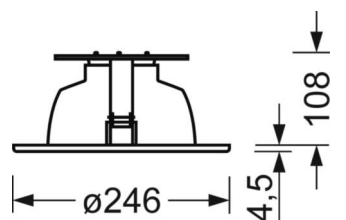

## Механика

цвет корпуса	белый стандартный для электротехники RAL 9016
размеры (LxWxH/DxH)	246mm x 113mm
Глубина	108mm
Потолочная система	потолки с вырезами [AD], подвесные панельные потолки [PD], модуль 100/200
вырез в потолке (ДxШ/диам.)	229mm
глубина встройки	165mm [AD]
вес (нетто)	0.83kg
Вид монтажа	настенная установка отдельных светильников

## размеры

H	113 mm	Высота
D	246 mm	Диаметр
T	108 mm	Глубина
DA	229 mm	Сечение, диаметр
DS min	10 mm	Минимальная толщина потолка
DS max	25 mm	Максимальная толщина потолка
E(AD)	165 mm	Минимальное расстояние от потолка (потолки с вырезом)
KL	157 mm	Длина головки светильника или коробки балласта
KB	67 mm	Ширина головки светильника или коробки балласта
KH	30 mm	Высота головки светильника или коробки балласта