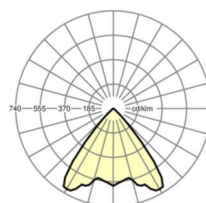

параметры

номер заказа	36940336620
код EAN	4020863352456
номер таможенного тарифа	94051190
Знак прохождения контроля	IP 20, класс защиты II, для рабочих мест за дисплеем 65° < 1000, F, Indoor, CE
Степень ударопрочности IK	IK02
Температура окружения	ta 25°C
Особые свойства	Готовность к IoT «Ready for IoT»
Гарантийный срок	5 лет
Государственные программы поддержки	BEG - государственные субсидии для энергосберегающих зданий (действительна только для Германии)

электротехника

Балласт	Электронный драйвер DALI2 (1 штука)
Мощность системы	16W
сетевое напряжение	230V/50Hz
автоматический предохранитель (пусковой ток)	45 штук/B10, 80 штук/B16, 75 штук/C10, 120 штук/C16
класс энергосбережения/Источник света	D

Оптика

Оснастка	LED, цветопередача/оттенок света CRI ≥ 80 / 4000K
Допуск для координаты цветности (MacAdam)	3SDCM
Фотобиологическая безопасность (светильник)	RG1
Номинальный световой поток	1939lm
Срок службы LED	50000h L80/B10 (Tq 25°C)
светоотдача светильников	124lm/W
Угол излучения	80°
UGR поп./вдоль	18.7 / 18.7

DEEP-LINK

<https://www.regiolum.de/ru/article/36940336620>